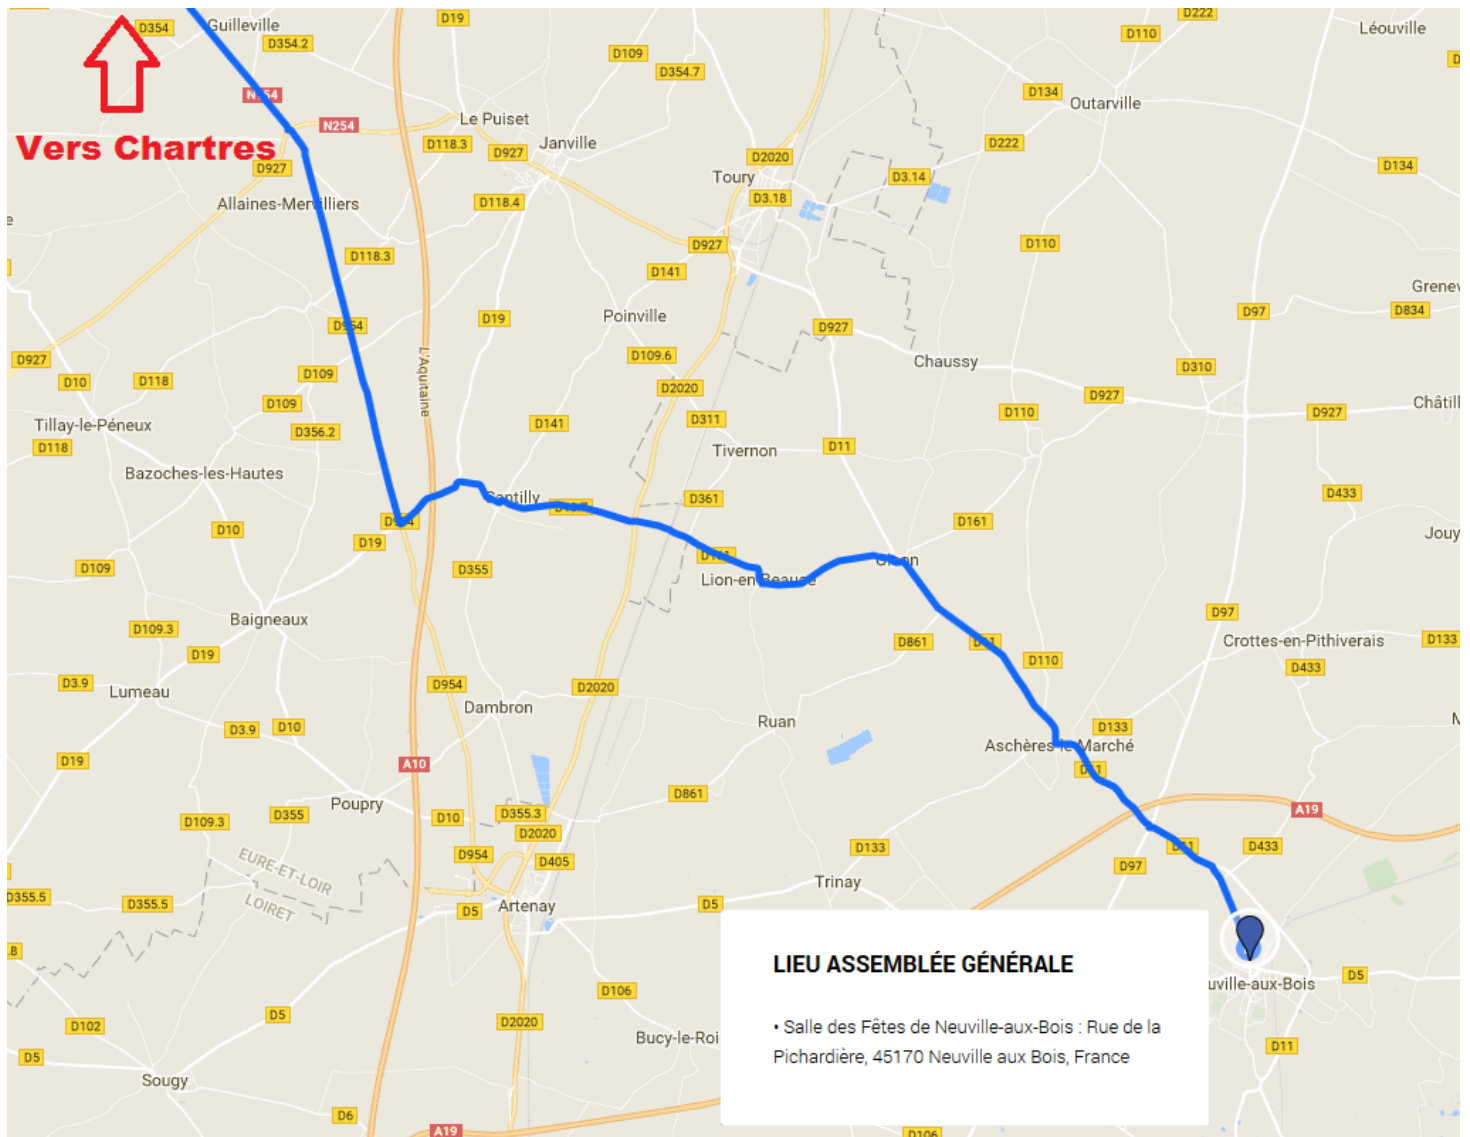

LIGUE DU CENTRE-VAL DE LOIRE DE FOOTBALL

13 rue Paul Langevin – CS 10001 – 45063 ORLEANS CEDEX 2
tél : 02 38 69 73 00 – secretariat@centre.fff.fr – <http://foot-centre.fff.fr>
Affiliée à la Fédération Française de Football