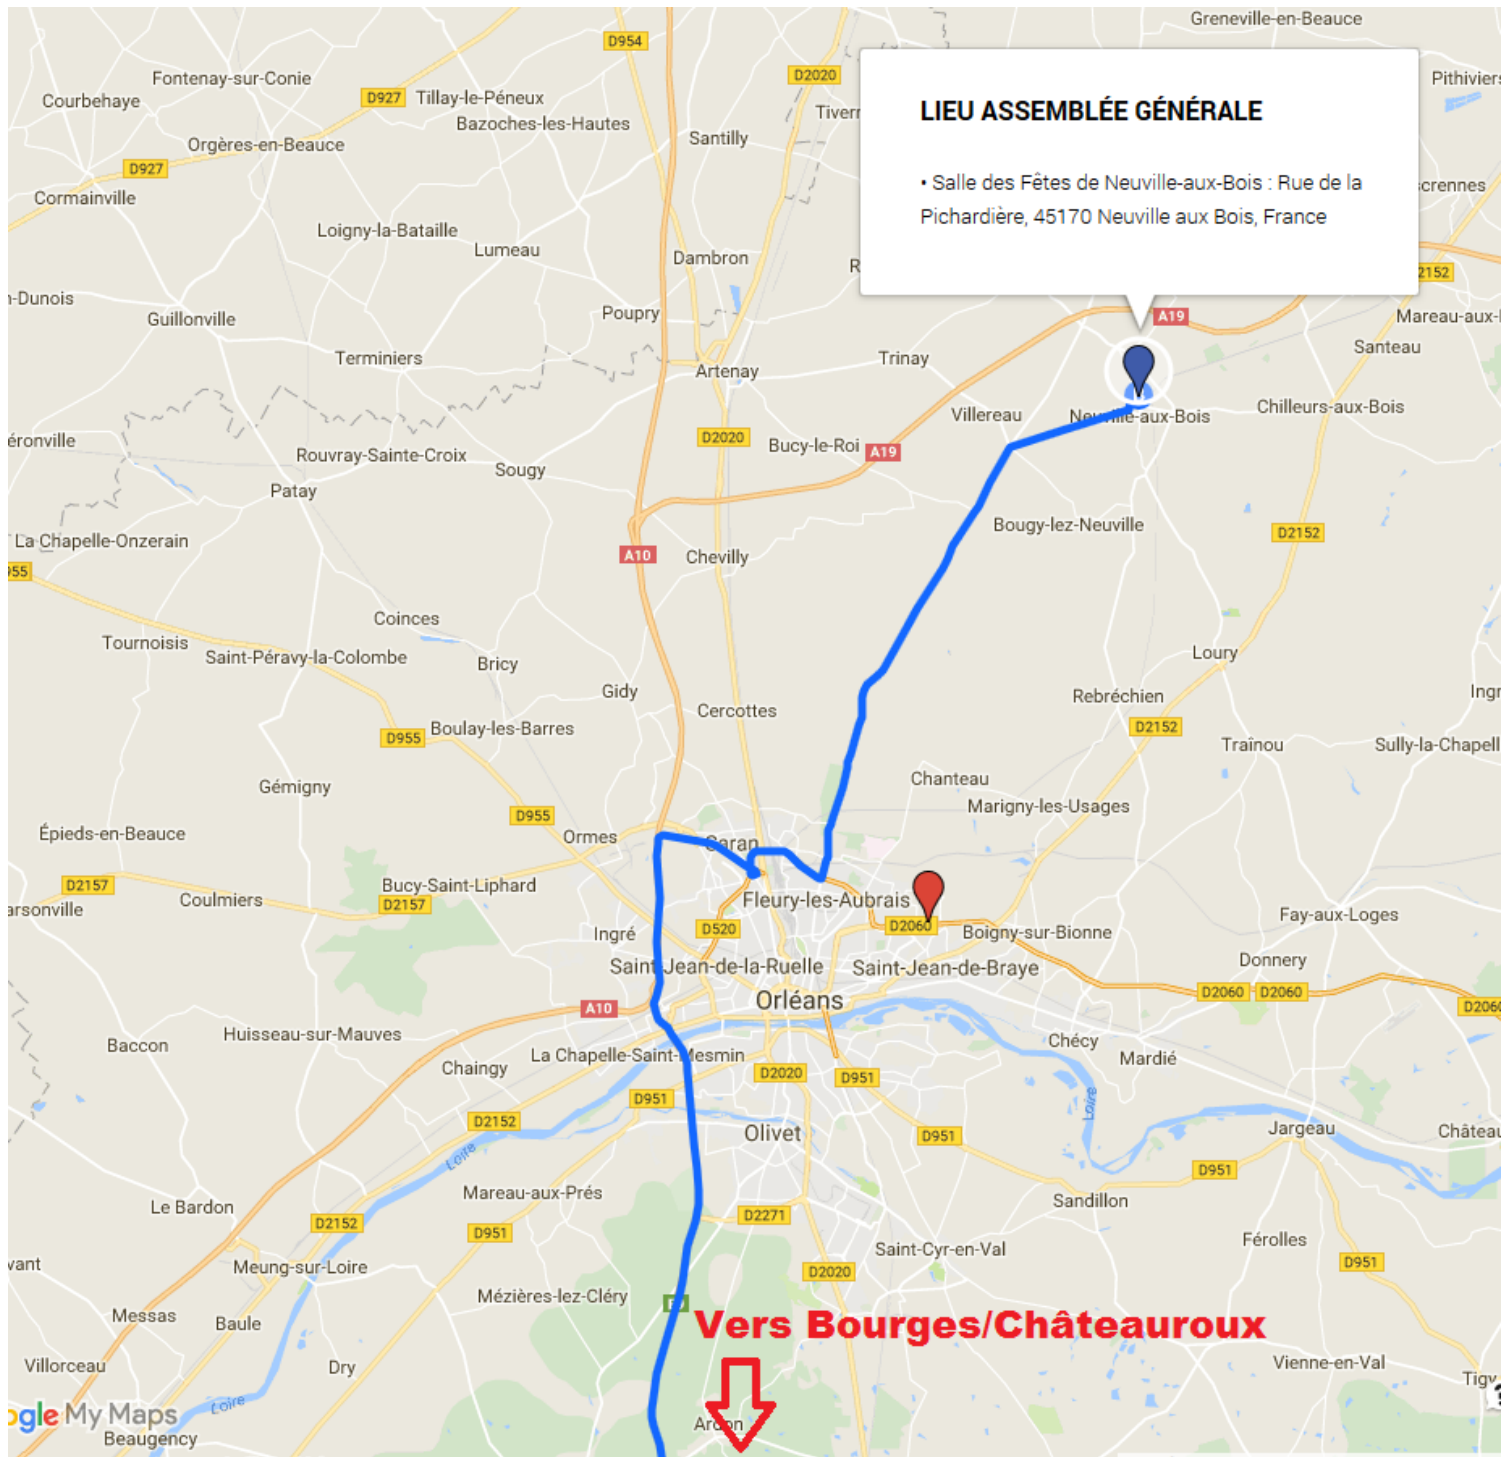

LIGUE DU CENTRE-VAL DE LOIRE DE FOOTBALL

13 rue Paul Langevin – CS 10001 – 45063 ORLEANS CEDEX 2
tél : 02 38 69 73 00 – secretariat@centre.fff.fr – <http://foot-centre.fff.fr>
Affiliée à la Fédération Française de Football