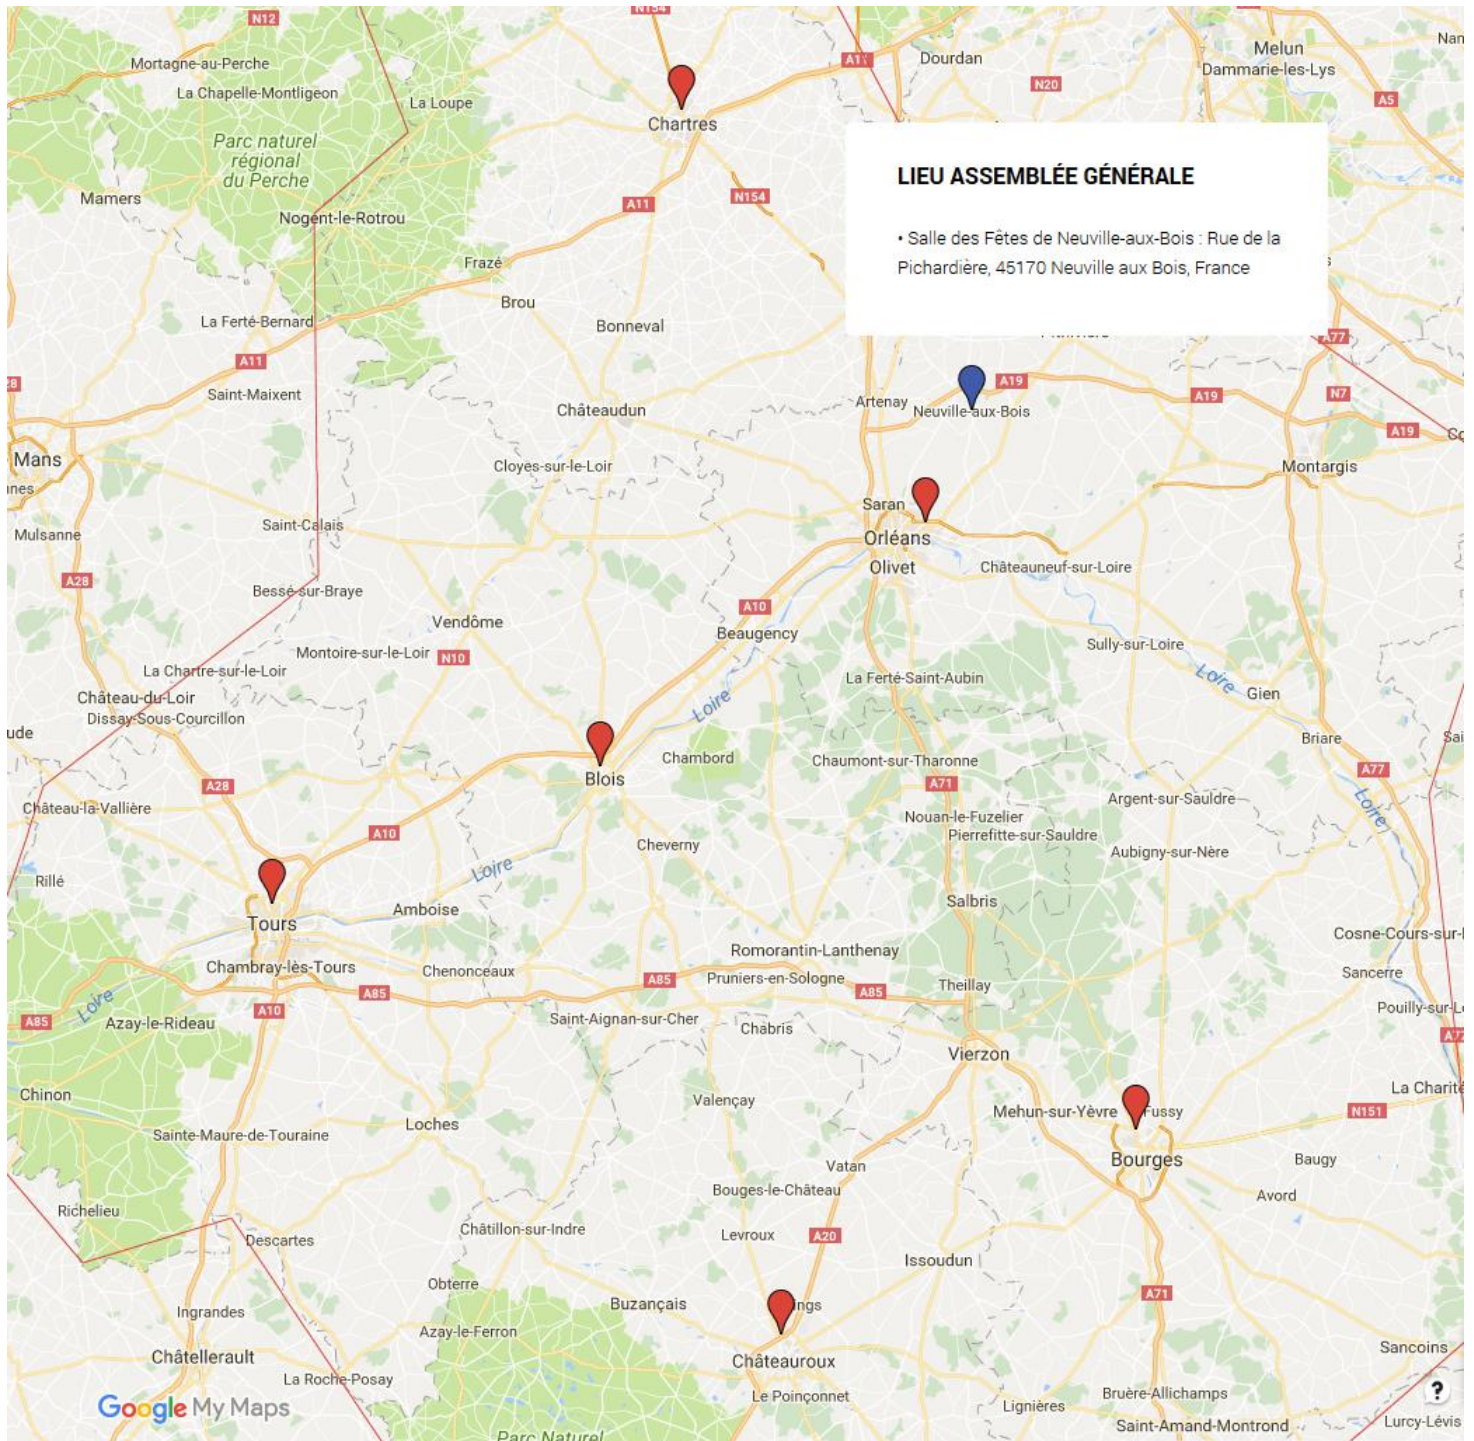

Plan accès Assemblée Générale à Neuville aux Bois (45)

- **Salle des Fêtes de Neuville-aux-Bois : Rue de la Pichardière, 45170 Neuville aux Bois, France**

LIGUE DU CENTRE-VAL DE LOIRE DE FOOTBALL

13 rue Paul Langevin – CS 10001 – 45063 ORLEANS CEDEX 2