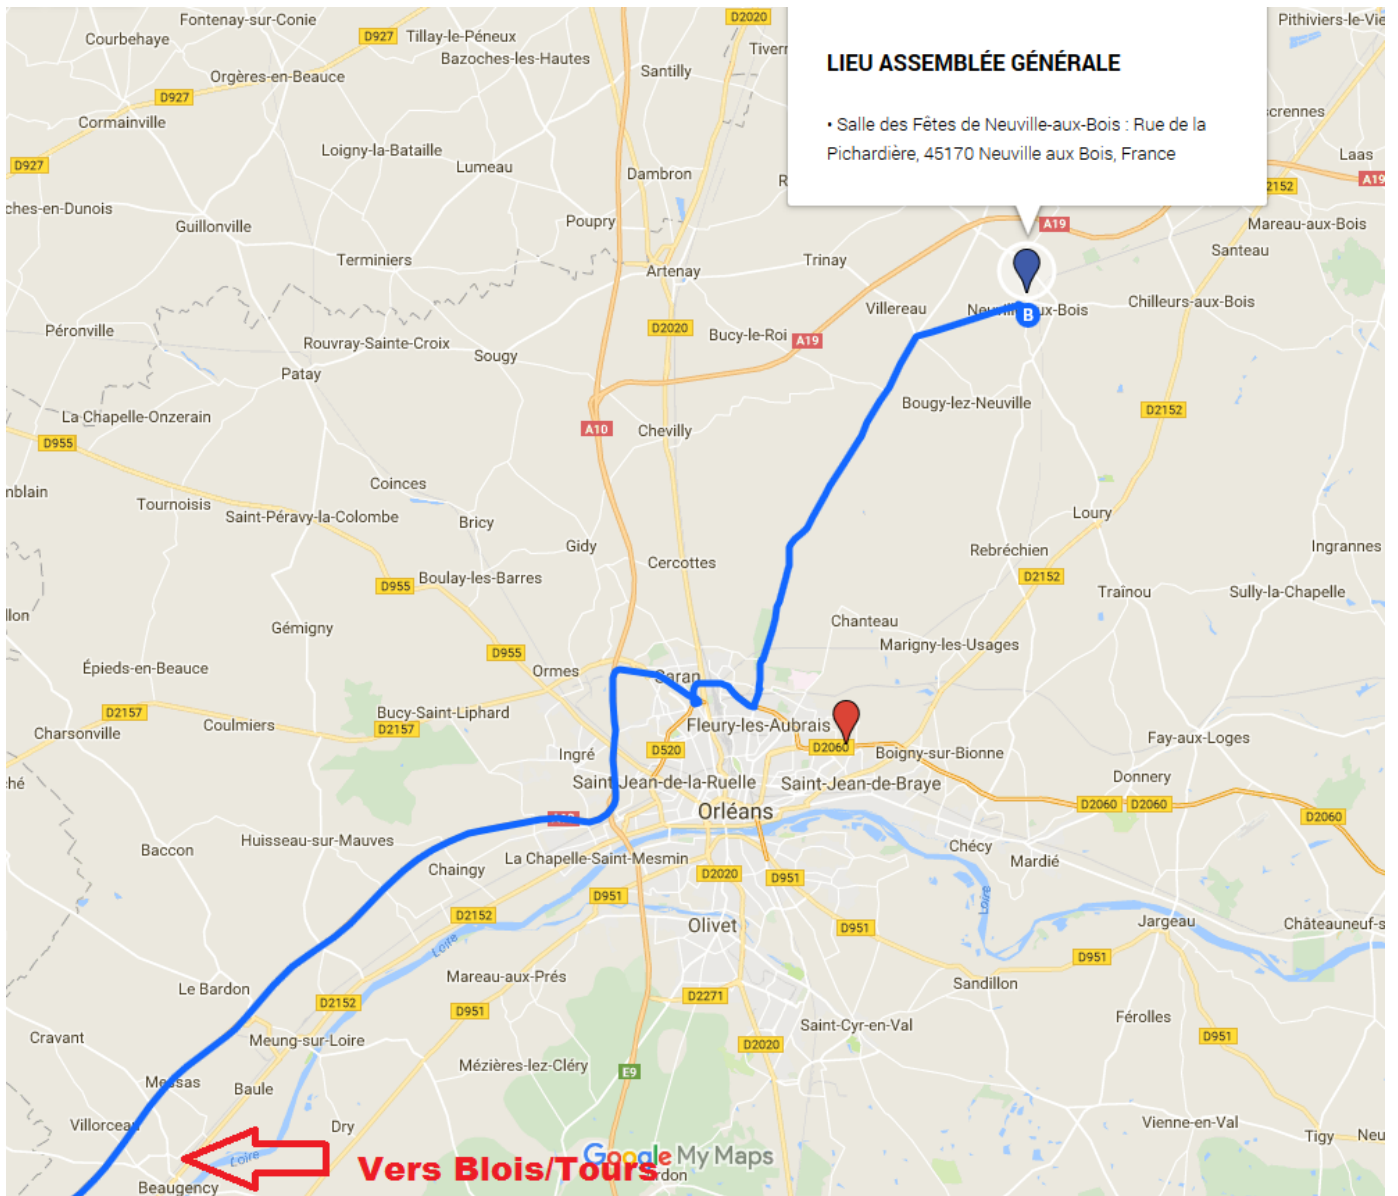

LIGUE DU CENTRE-VAL DE LOIRE DE FOOTBALL

13 rue Paul Langevin - CS 10001 - 45063 ORLEANS CEDEX 2

tél : 02 38 69 73 00 - secretariat@centre.fff.fr - <http://foot-centre.fff.fr>

Affiliée à la Fédération Française de Football