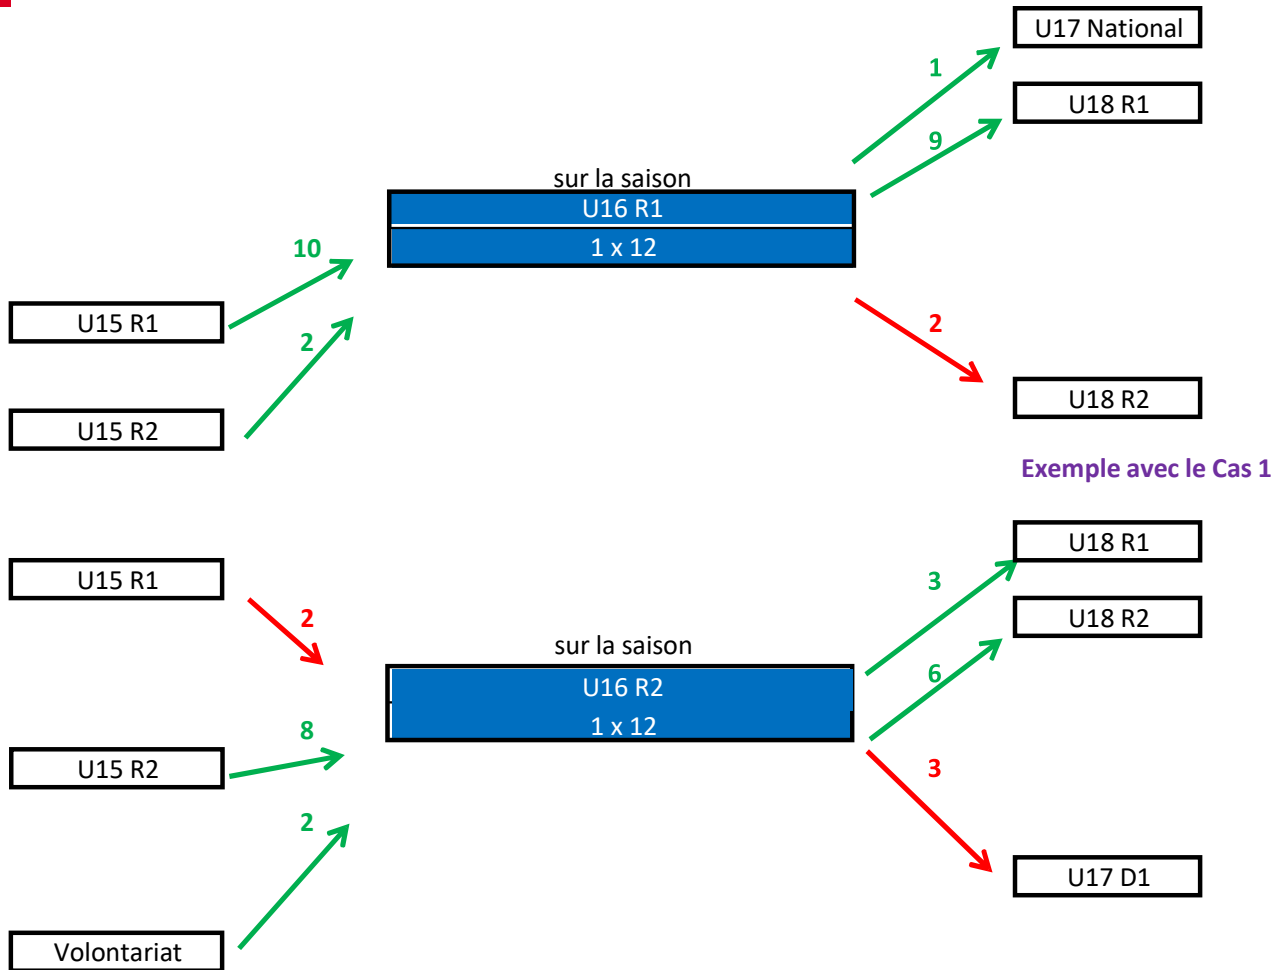

# Graphique des montées et des descentes des championnats régionaux Jeunes 2023/2024

**U15**  
2009 - 2010

(d'où viennent les clubs ?)

(où vont les clubs ?)

septembre 2023

juin 2024

# Graphique des montées et des descentes des championnats régionaux Jeunes 2023/2024

**U16**  
2008 - 2009

(d'où viennent les clubs ?)

(où vont les clubs ?)

septembre 2023

juin 2024

# Graphique des montées et des descentes des championnats régionaux Jeunes 2023/2024

(d'où viennent les clubs ?)

(où vont les clubs ?)

## U18

2006 - 2007  
- 2008

septembre 2023

juin 2024

U17 National
U19 National

Exemple avec le Cas 2

U19 National
--------------

Réconsitution des championnats  
 U18 R1 (1 x 12)  
 U18 R2 (2 x 12)  
 avec des équipes venant de  
 U17 NAT, U19 NAT,  
 U16 R1, U16 R2  
 et U17 D1.