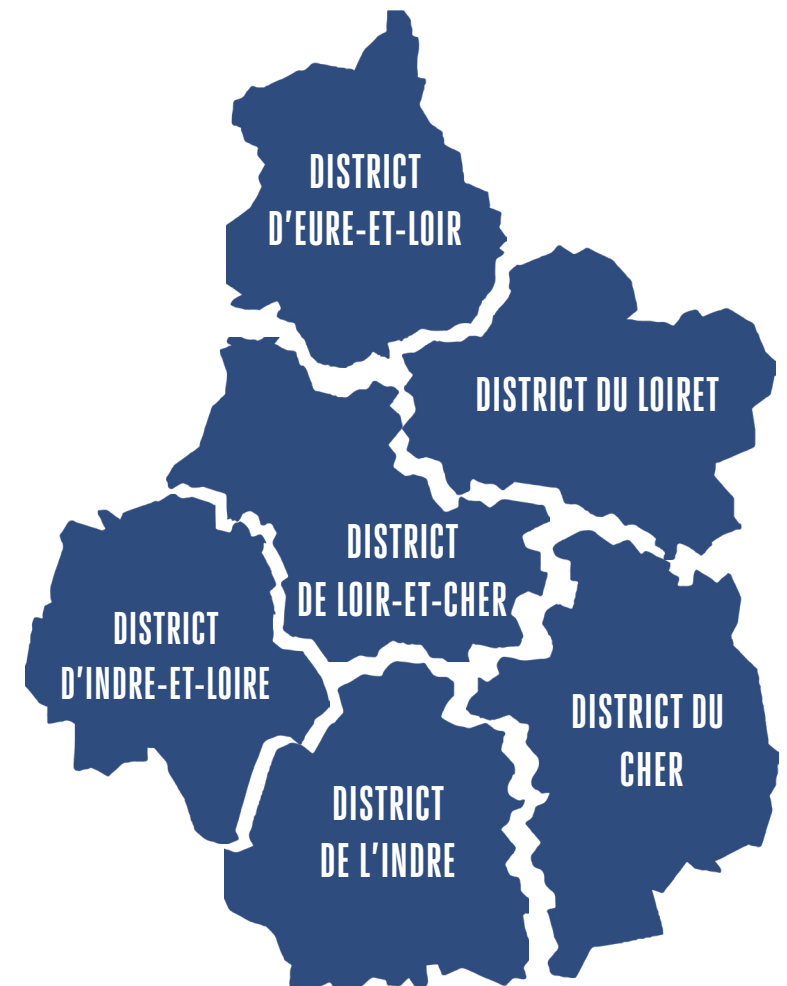

A chaque Club son Référent !

CLIQUEZ SUR LE NOM DE VOTRE DISTRICT POUR ACCÈDER
À VOTRE RÉFÉRENT CLUB.

Les référents des clubs du Cher

ANTONIO TEIXEIRA

**GAZÉLEC S. BOURGES
FC SAINT DOULCHARD
ESPE S. DU MOULON BOURGES
AS DES PORTUGAIS DE BOURGES
VIERZON FC
BOURGES FC
O PORTUGAIS MEHUN SUR YÈVRE**