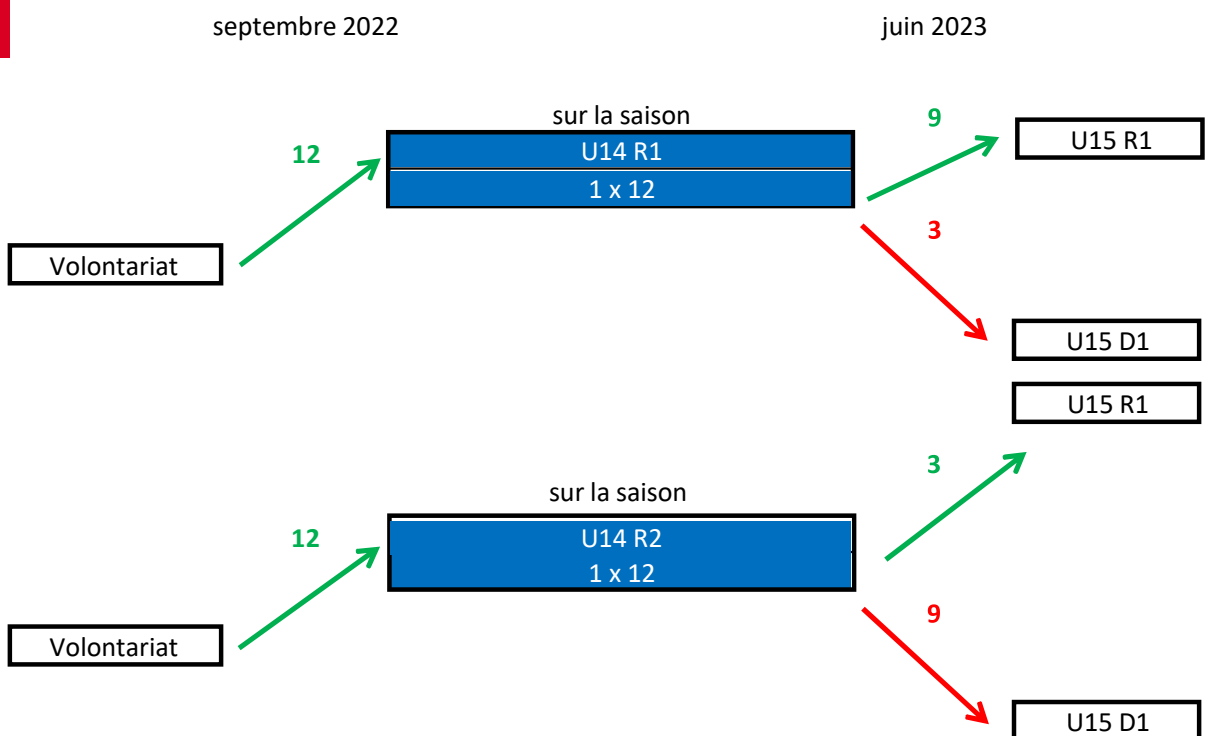

Graphique des montées et des descentes des championnats régionaux Jeunes 2022/2023

(d'où viennent les clubs ?)

(où vont les clubs ?)

U12

2011

U13

2010 - 2011

U14

2009 - 2010

Graphique des montées et des descentes des championnats régionaux Jeunes 2022/2023

U15
2008 - 2009

(d'où viennent les clubs ?)

(où vont les clubs ?)

septembre 2022

juin 2023

Graphique des montées et des descentes des championnats régionaux Jeunes 2022/2023